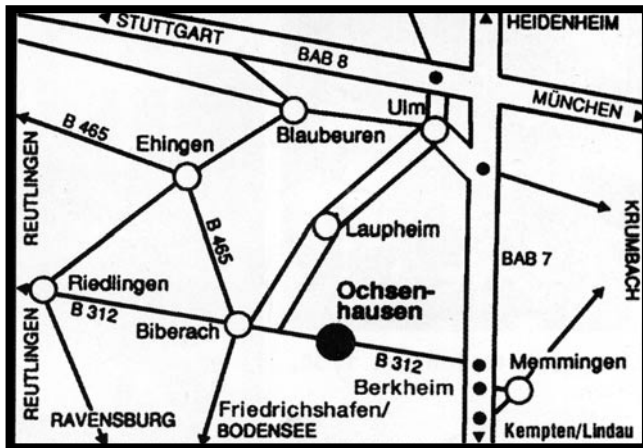

## OBERSCHWÄBISCHE BAROCKGALERIE OCHSENHAUSEN

Ochsenhausen ist mit dem Auto über die vierspurige B30 von Ulm Richtung Friedrichshafen, Ausfahrt Biberach-Süd oder über die Illertalautobahn Ulm-Lindau, Ausfahrt Berkheim gut zu erreichen. Es liegt an der B312 zwischen Biberach und Memmingen, 45 km südlich von Ulm und 70 km nördliche von Friedrichshafen. Gute Zugverbindungen bestehen auf der Linie Ulm-Friedrichshafen bis Biberach oder Ulm-Memmingen